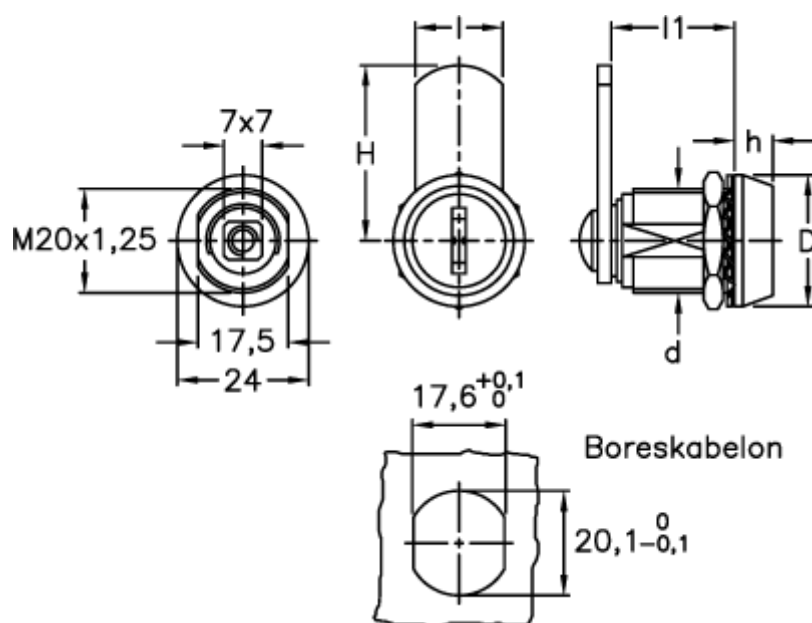

Varenummer: 2310421629
Beskrivelse: E+G Pallås m/nøgle
CXU/C-32

Mål

d = M20x1,25

D = 24

H = 32.0

h = 7

l = 16

l1 = 22.5